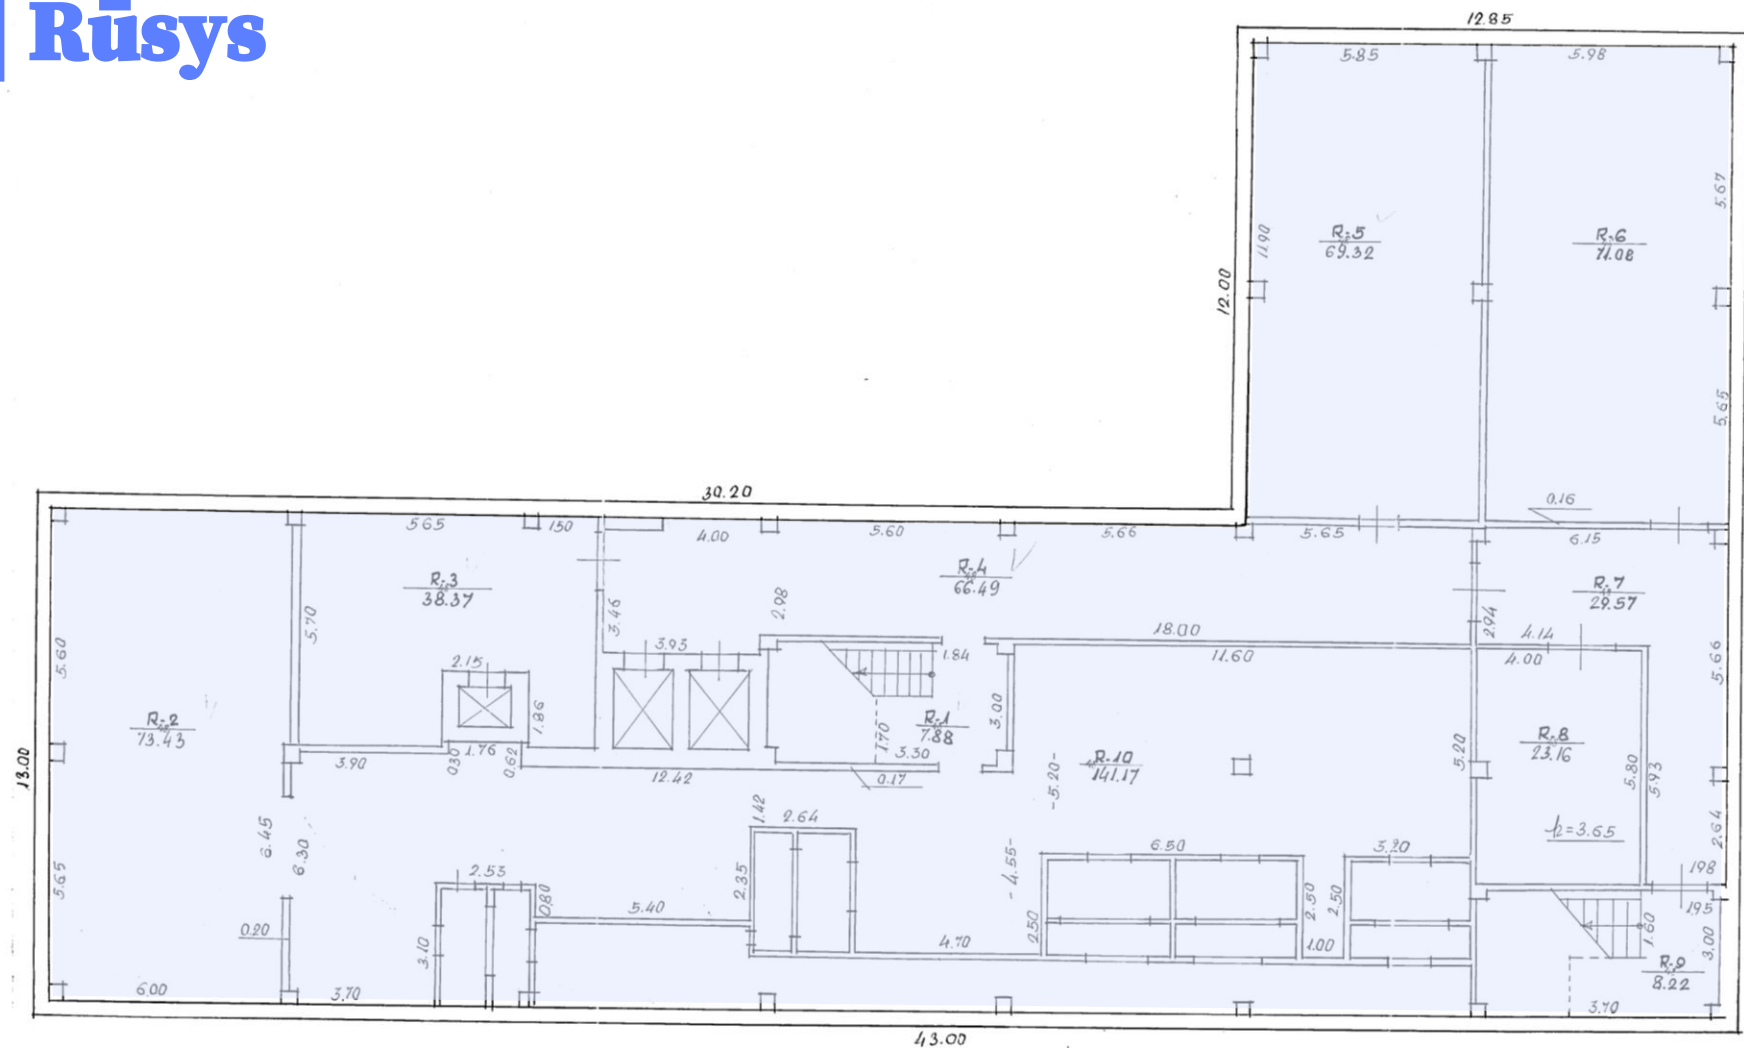

# Pastato planai | Rūsys

Rūsys  
Bendras plotas 528,69 kv. m

# Pastato planai | 1 aukštas

Pirmas aukštas

Bendras plotas 651,10 kv. m

# Pastato planai | 2 aukštas

Antras aukštas

Bendras plotas 940,50 kv. m

# Pastato planai | 3 aukštas

Trečias aukštas  
Bendras plotas 936,95 kv. m