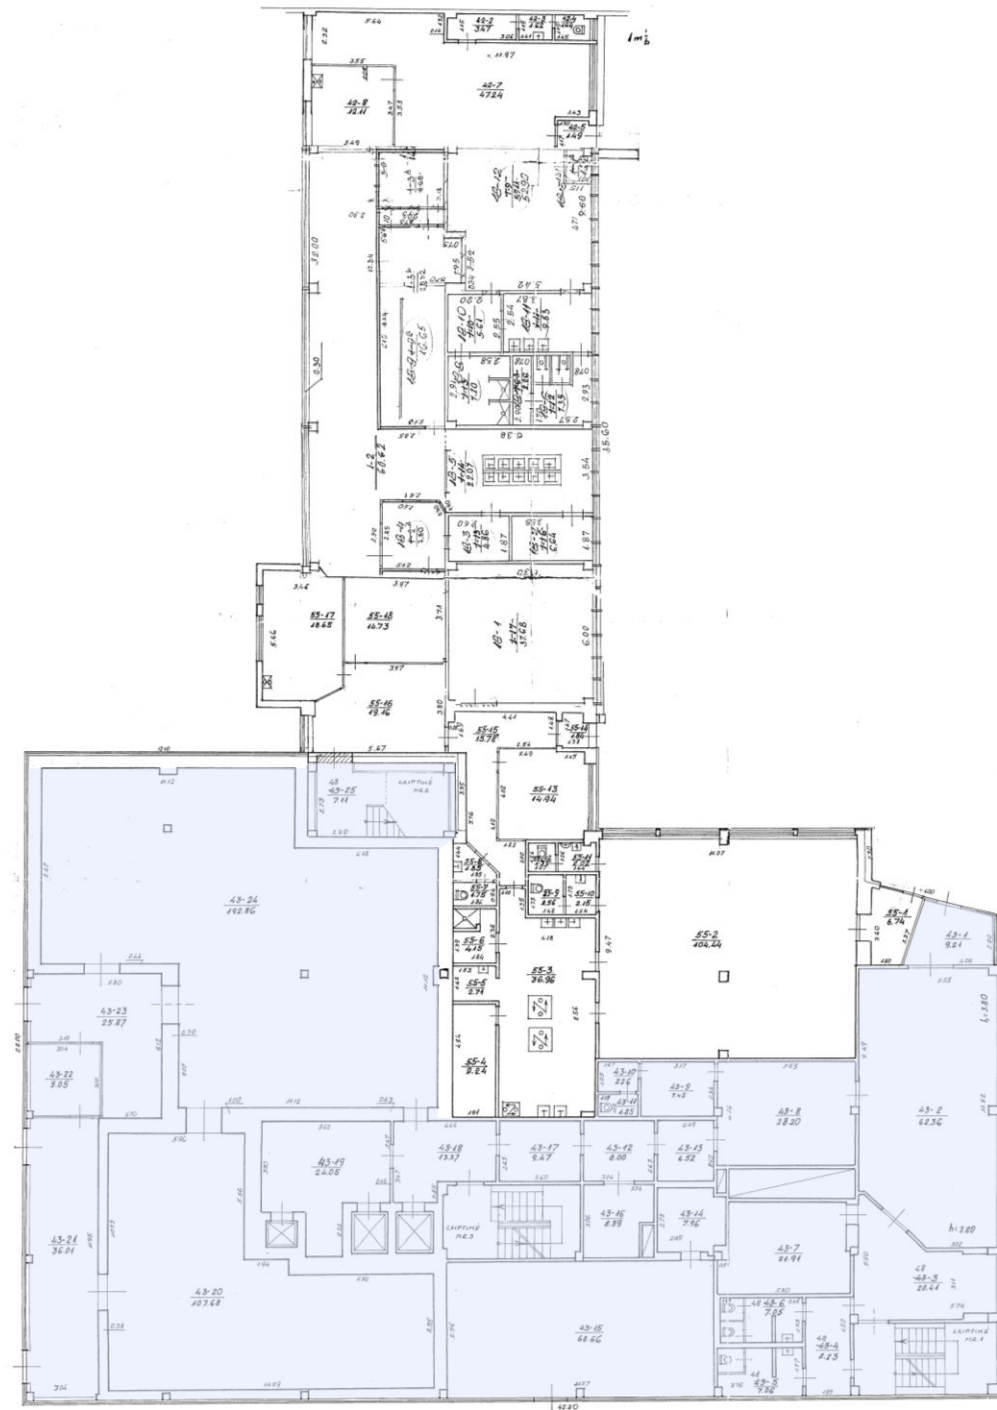

# Pastato planai | Rūsys

Rūsys  
Bendras plotas 528,69 kv. m

# Pastato planai | 1 aukštas

Pirmas aukštas

Bendras plotas 651,10 kv. m

# Pastato planai | 2 aukštas

Antras aukštas

Bendras plotas 940,50 kv. m

# Pastato planai | 3 aukštas

Trečias aukštas  
Bendras plotas 936,95 kv. m