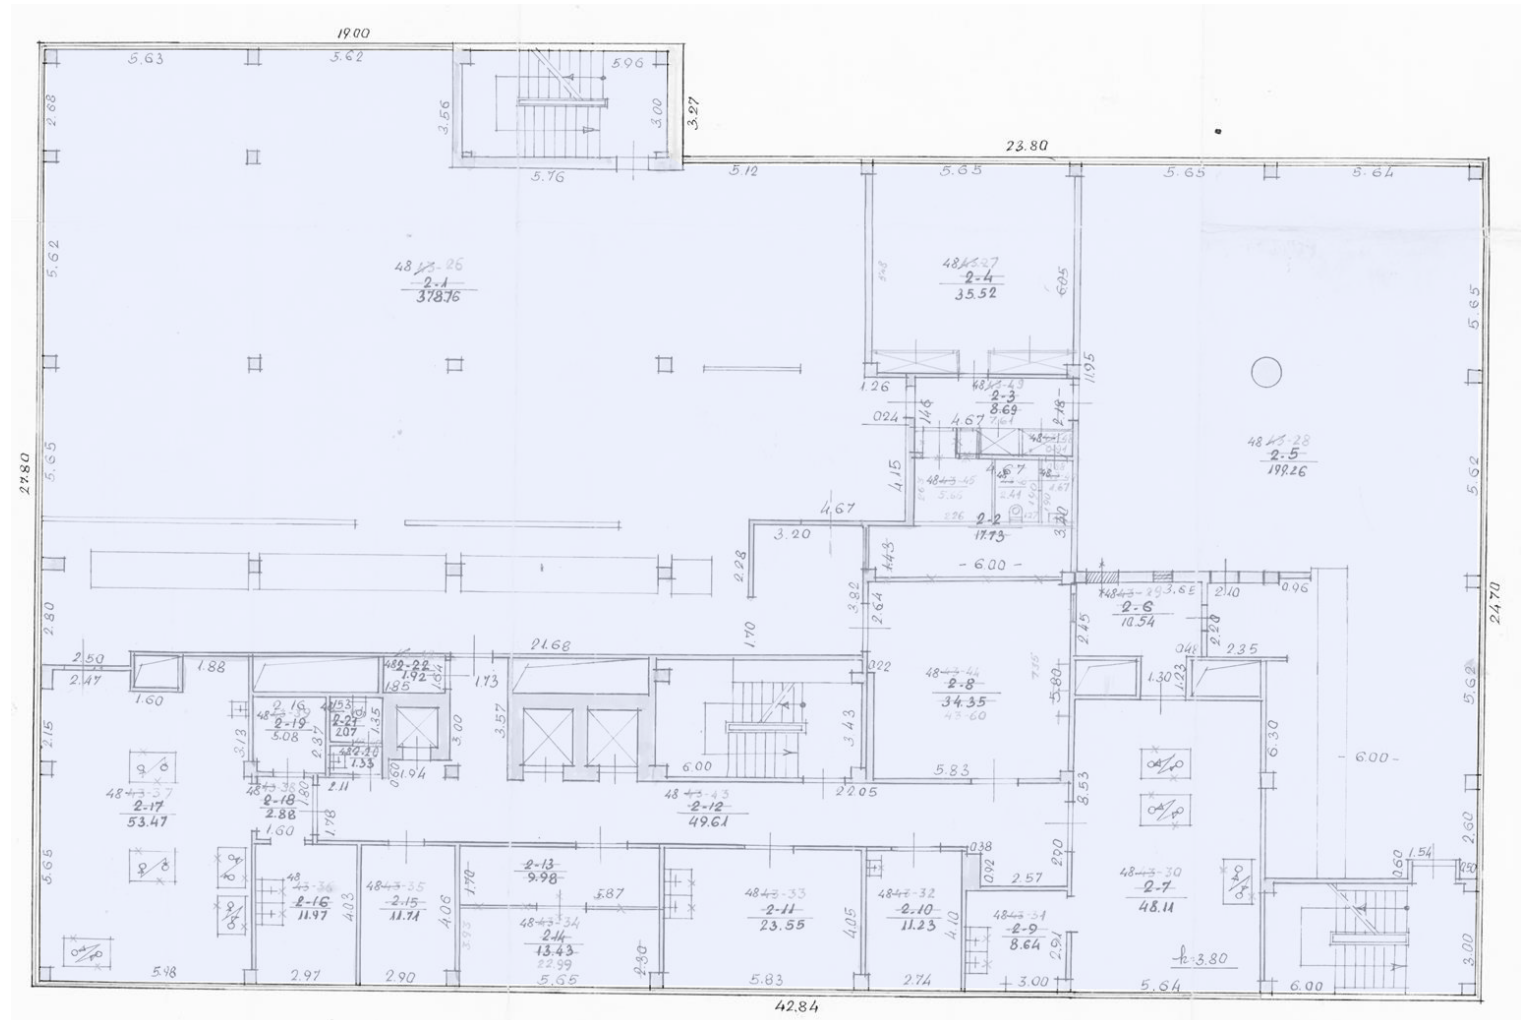

# Pastato planai | Rūsys

Rūsys  
Bendras plotas 528,69 kv. m

# Pastato planai | 1 aukštas

Pirmas aukštas

Bendras plotas 651,10 kv. m

# Pastato planai | 2 aukštas

Antras aukštas

Bendras plotas 940,50 kv. m

# Pastato planai | 3 aukštas

Trečias aukštas  
Bendras plotas 936,95 kv. m