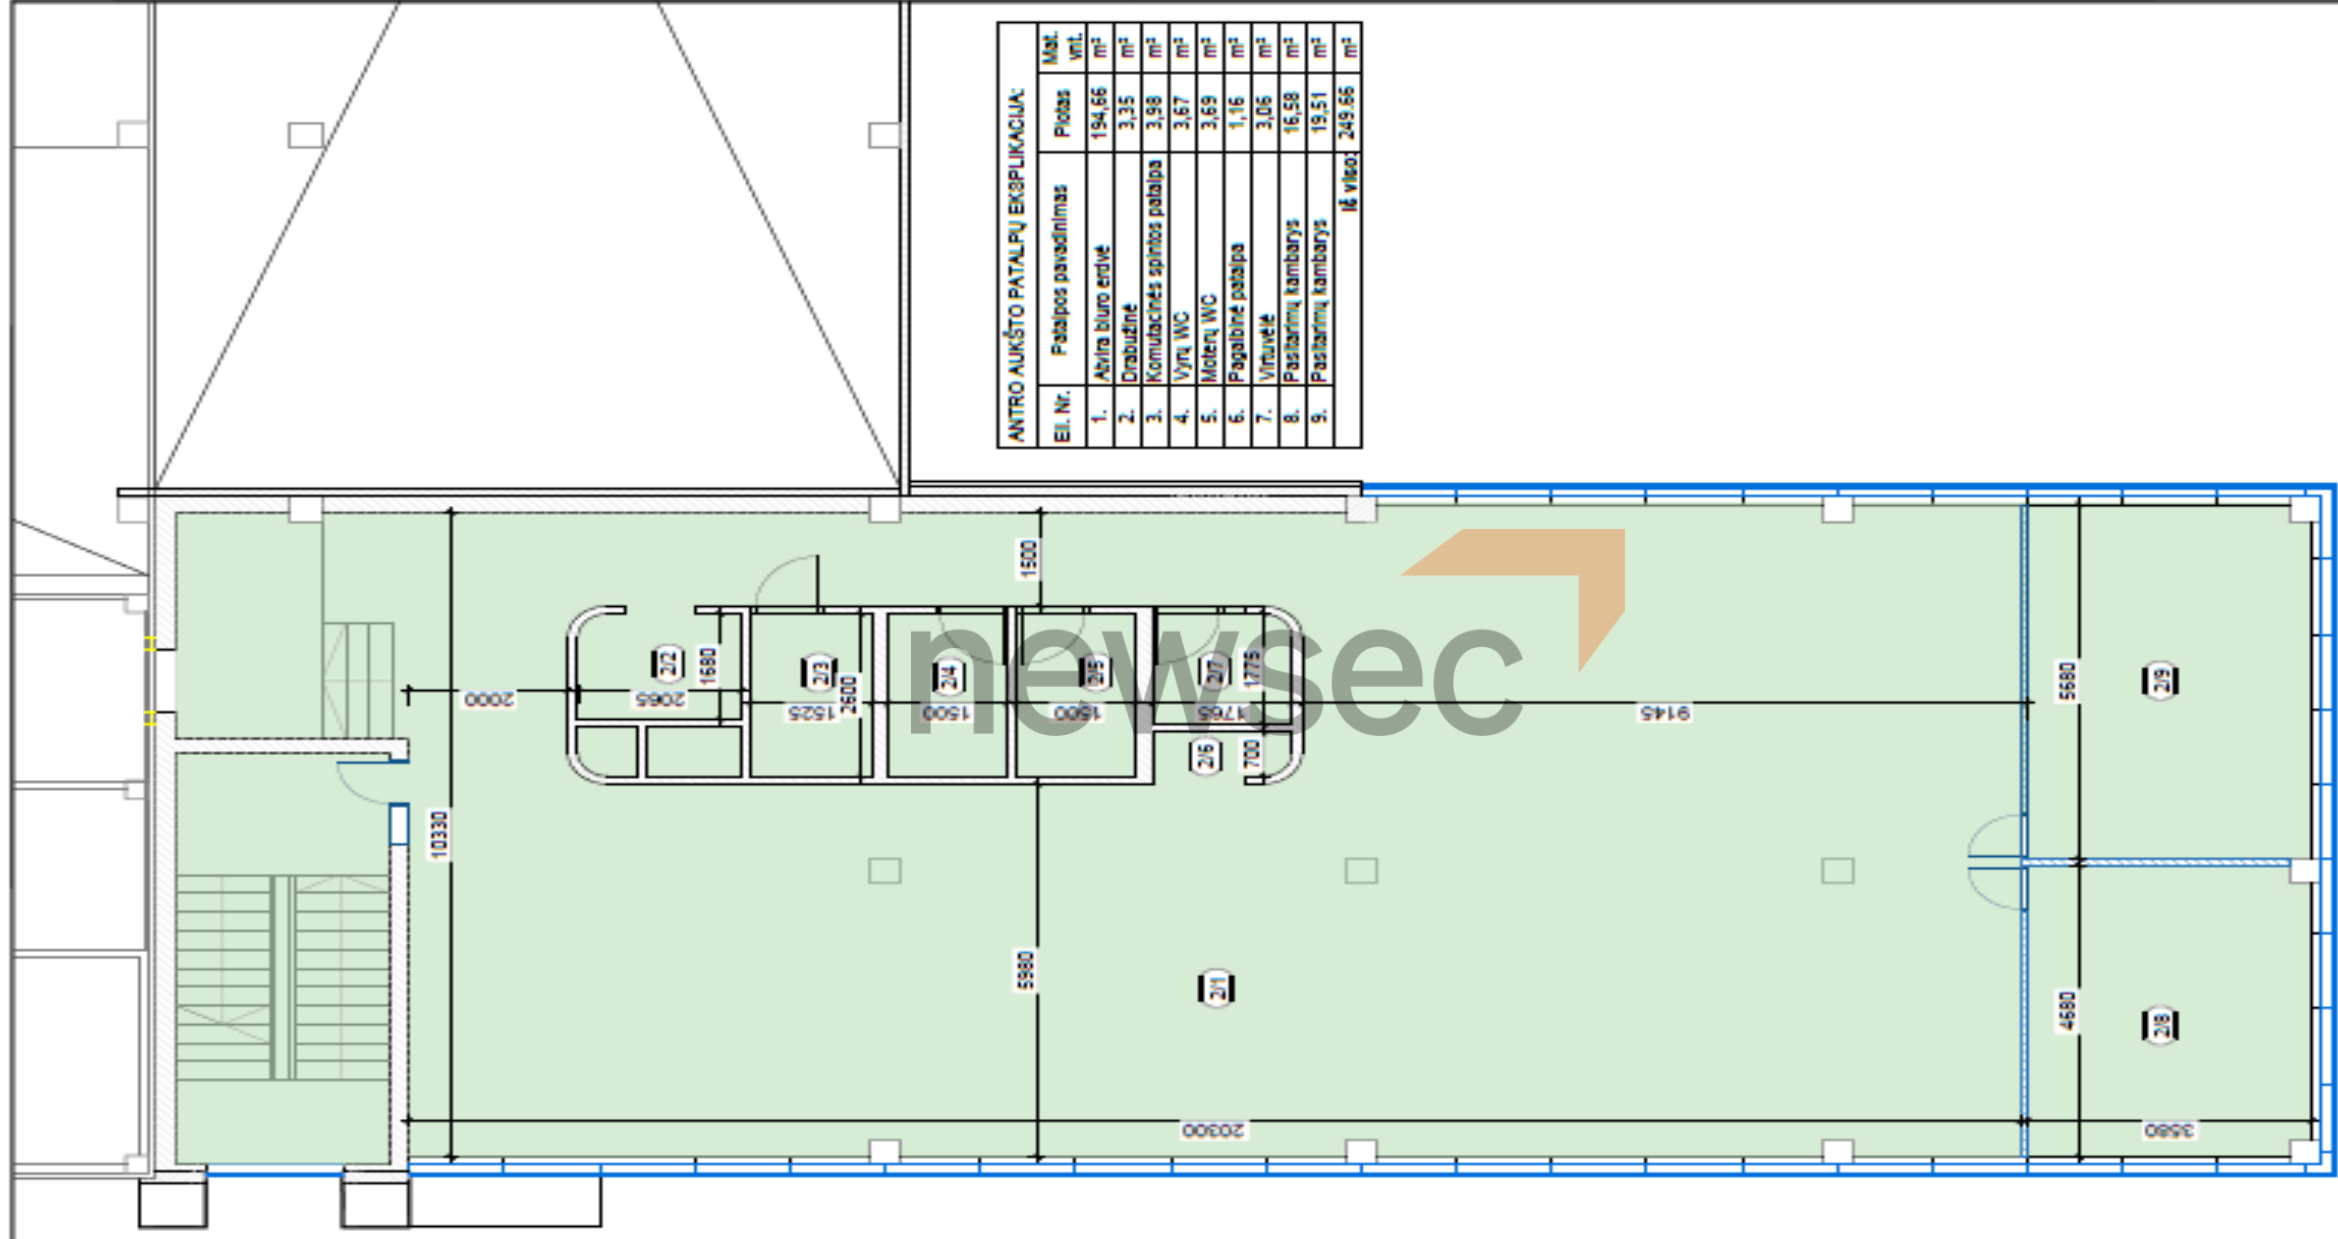

IĒJUMS

ANTRO AUKŠTO PATALPŲ EKSPLIKACIJA:

Eil. Nr.	Patalpos pavadinimas	Plošas vnt.	Mat. vnt.
1.	Abiuro biuro erdvė	194,66	m ²
2.	Dirbūzinė	3,35	m ²
3.	Kompiuterinės spintos patalpa	3,98	m ²
4.	Vyrų WC	3,67	m ²
5.	Moterų WC	3,69	m ²
6.	Pagalbinė patalpa	1,16	m ²
7.	Virtuvėlė	3,05	m ²
8.	Pasitarimų kambarys	16,58	m ²
9.	Pasitarimų kambarys	19,51	m ²
Iš viso:		249,66	m ²

TRECIO AUKŠTO PATALPŲ EKSPLIKACIJA:

Eil. Nr.	Patalpos pavadinimas	Plotas vnt.	Mstl.
1.	Pasitarimų kambarys	10,51	m ²
2.	Drabužinė	3,38	m ²
3.	Konferencinis spintos patalpa	3,95	m ²
4.	Vyrų WC	3,64	m ²
5.	Moterių WC	3,64	m ²
6.	Pagalbinė patalpa	1,16	m ²
7.	Viršuvė	3,06	m ²
8.	Abiura biuro erdvė	172,90	m ²
9.	Pasitarimų kambarys	16,58	m ²
10.	Pasitarimų kambarys	19,51	m ²
Iš viso:		238,33	m ²