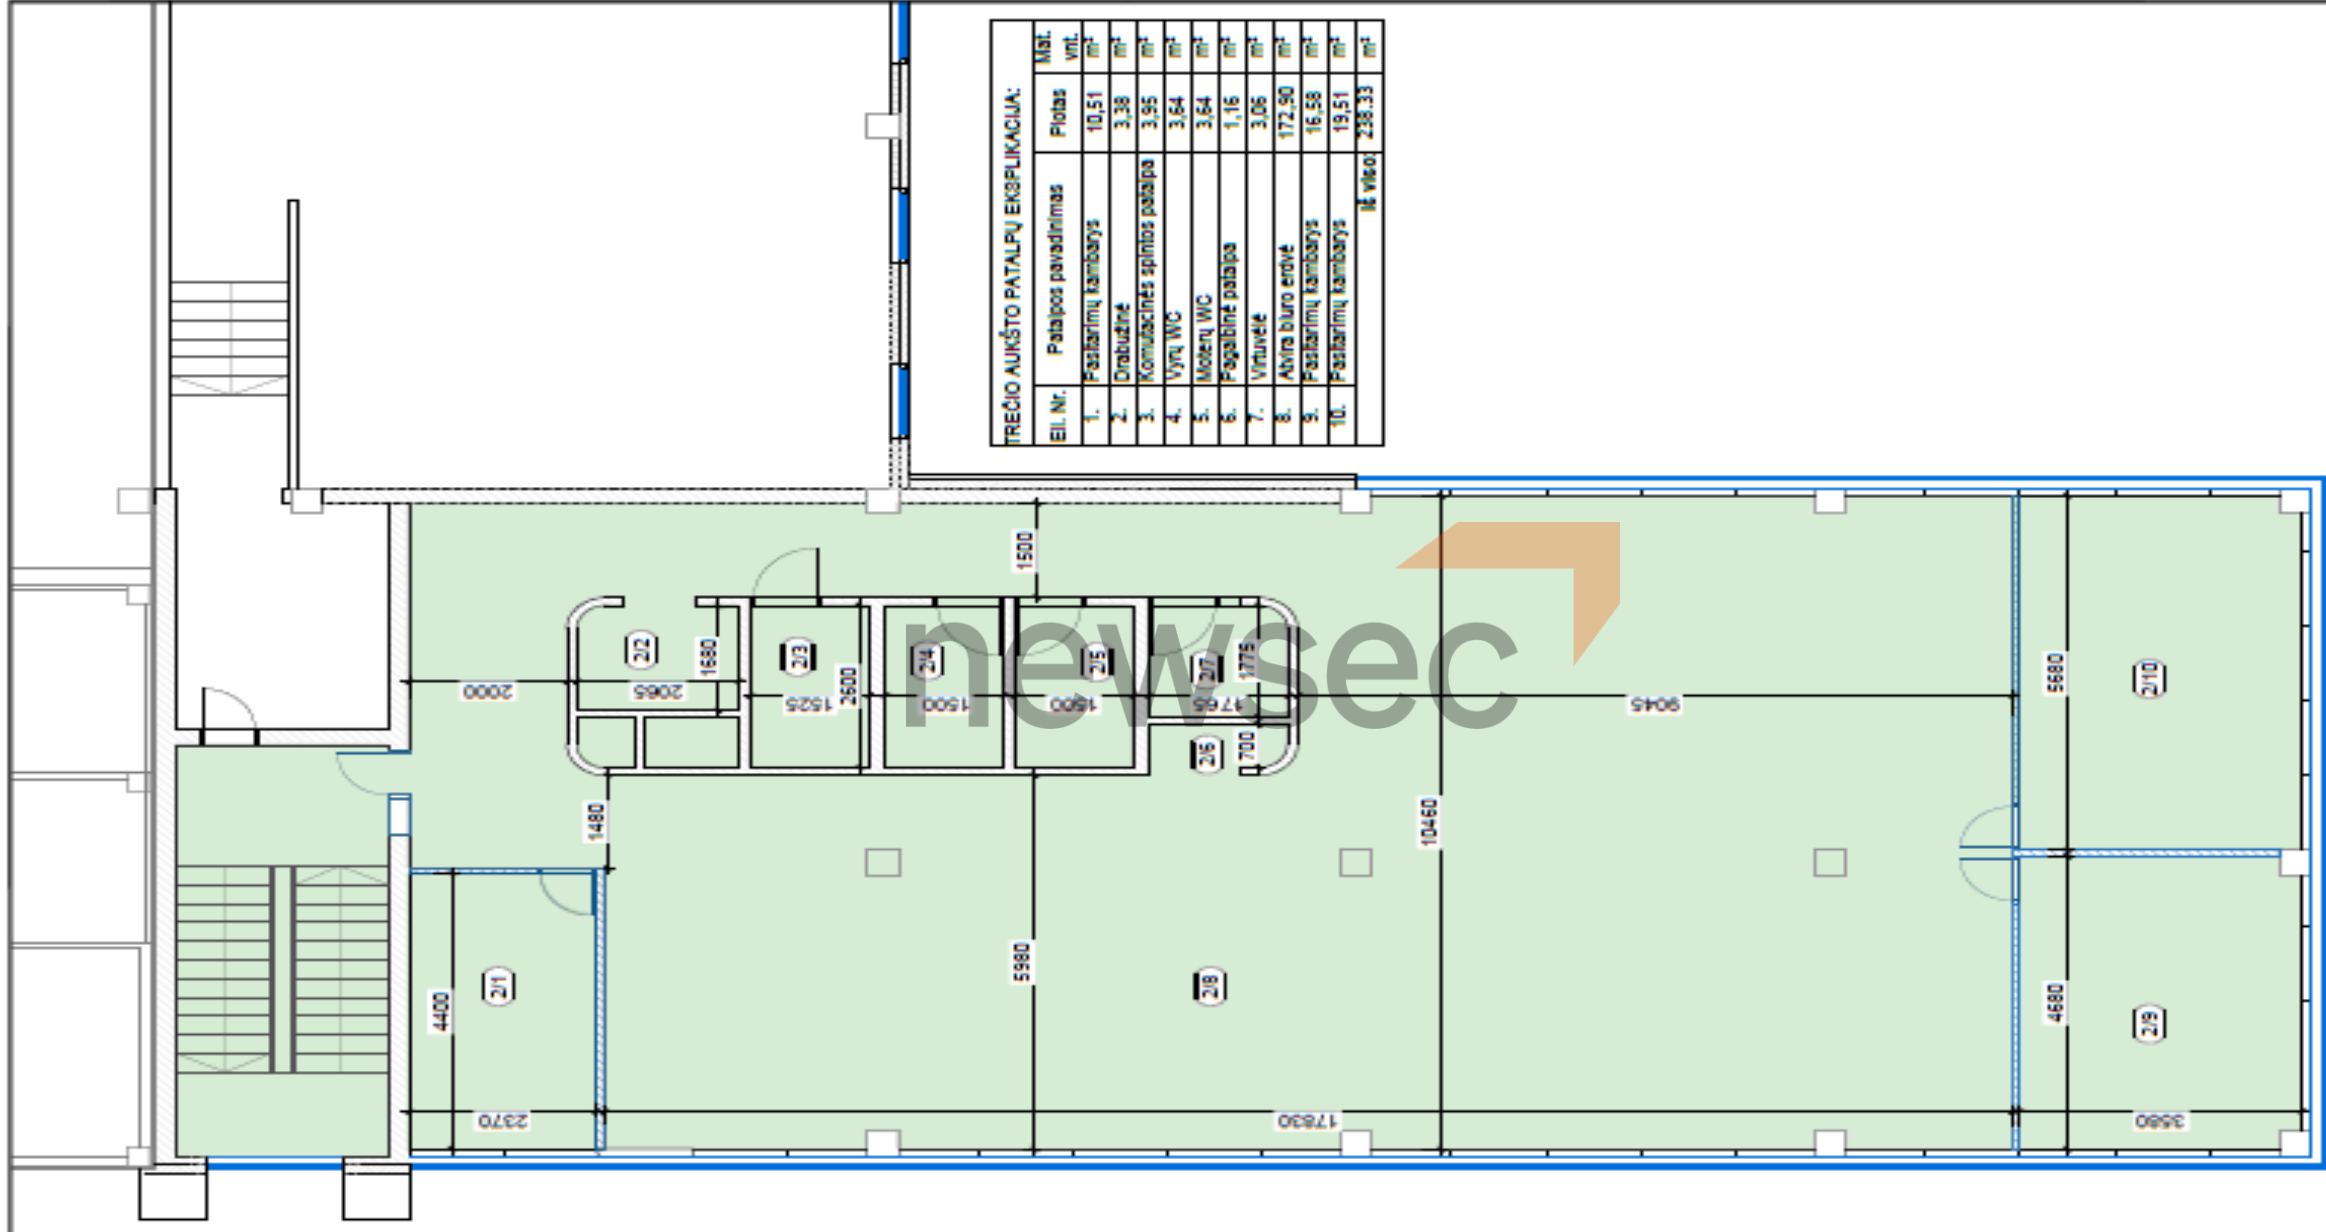

IĒJUMS

ANTRO AUKŠTO PATALPŲ EKSPLIKACIJA:

Eil. Nr.	Patalpos pavadinimas	Plošas vnt.	Mat. vnt.
1.	Abiuro biuro erdvė	194,66	m ²
2.	Dirbūzinė	3,35	m ²
3.	Kompiuterinės spintos patalpa	3,98	m ²
4.	Vyrų WC	3,67	m ²
5.	Moterų WC	3,69	m ²
6.	Pagalbinė patalpa	1,16	m ²
7.	Virtuvėlė	3,05	m ²
8.	Pasitarimų kambarys	16,58	m ²
9.	Pasitarimų kambarys	19,51	m ²
Iš viso:		249,66	m ²

TRECIO AUKŠTO PATALPŲ EKSPLIKACIJA:

Eil. Nr.	Patalpos pavadinimas	Plotas vnt.	Mstl.
1.	Pasitarimų kambarys	10,51	m ²
2.	Drabužinė	3,38	m ²
3.	Konferencinis spintos patalpa	3,95	m ²
4.	Vyrų WC	3,64	m ²
5.	Moterių WC	3,64	m ²
6.	Pagalbinė patalpa	1,16	m ²
7.	Viršuvė	3,06	m ²
8.	Abiura biuro erdvė	172,90	m ²
9.	Pasitarimų kambarys	16,58	m ²
10.	Pasitarimų kambarys	19,51	m ²
Iš viso:		238,33	m ²