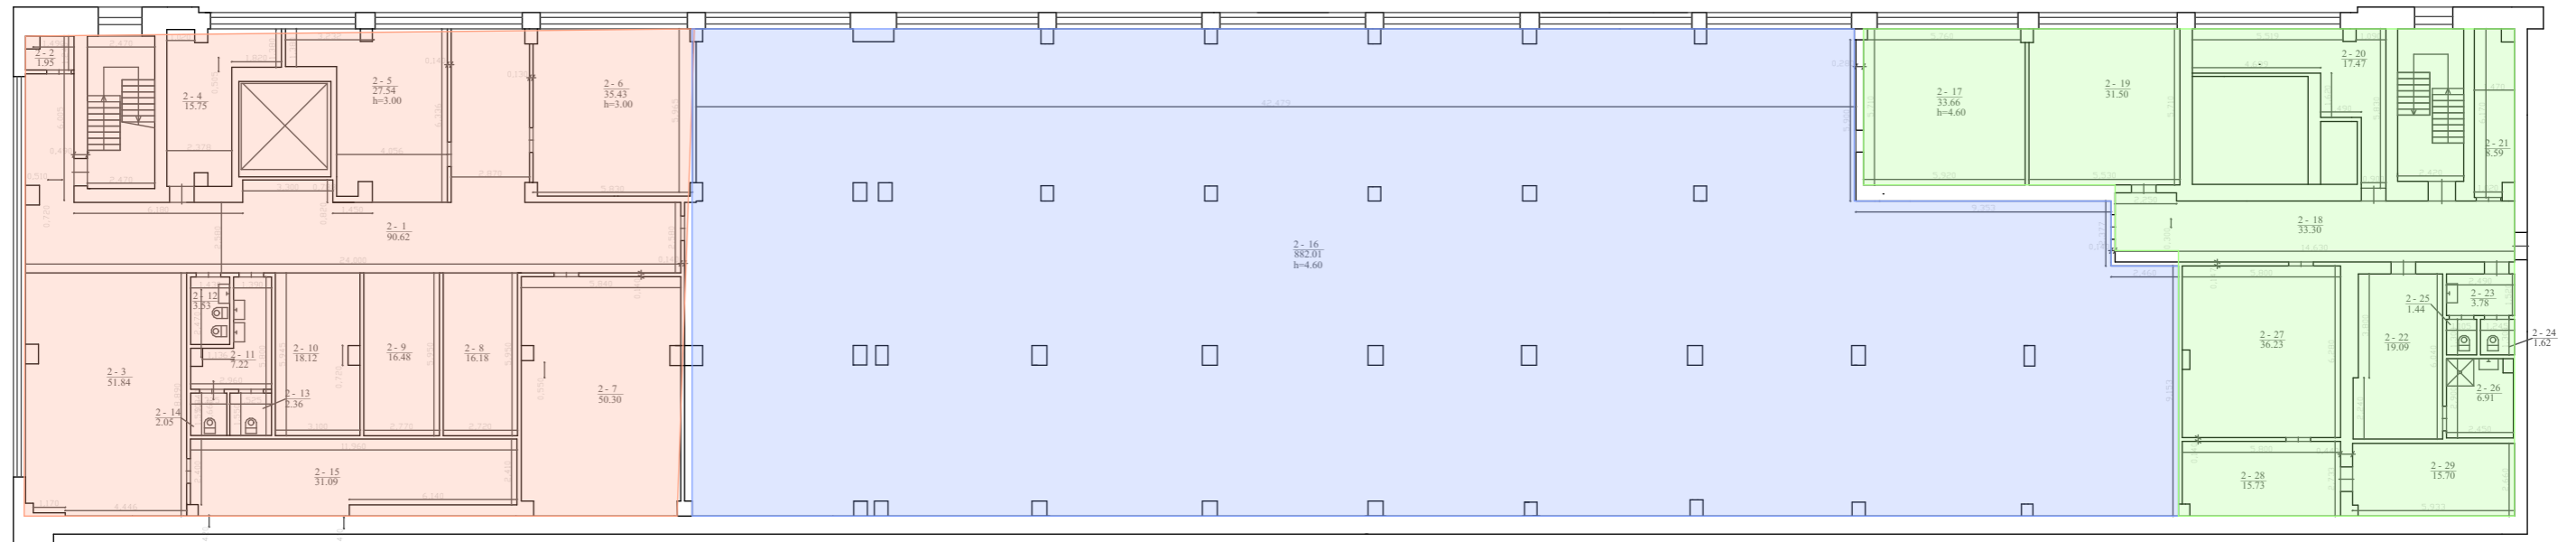

PIRMAS AUKŠTAS

Valstybės įmonės Registrų centro Telsių filialas Licencijos Nr.22G-625, išduota 2002-12-18			
Parcijos	V. pavardė	Parašas	Data
Matavimas	Z.Šivickis		2008-08-19
Pirmo aukšto planas		1:300	A.V.
Plungės r. sav. Plungės m. Pramonės pr. 4K			
Sudarytas pagal 2008-08-19 kadastrinių matavimų duomenis		Pastato pažymėjimas plane 3P2b	

BENDRAS 2aukšto 1477.49 m<sup>2</sup>

370.56 m<sup>2</sup>

882.01 m<sup>2</sup>

225.02 m<sup>2</sup>

ANTRO AUKŠTO PLANAS

BENDRAS 3aukšto 1427.23 m<sup>2</sup>

518,66 m<sup>2</sup>

552,91 m<sup>2</sup>

355,66 m<sup>2</sup>

TREČIO AUKŠTO PLANAS